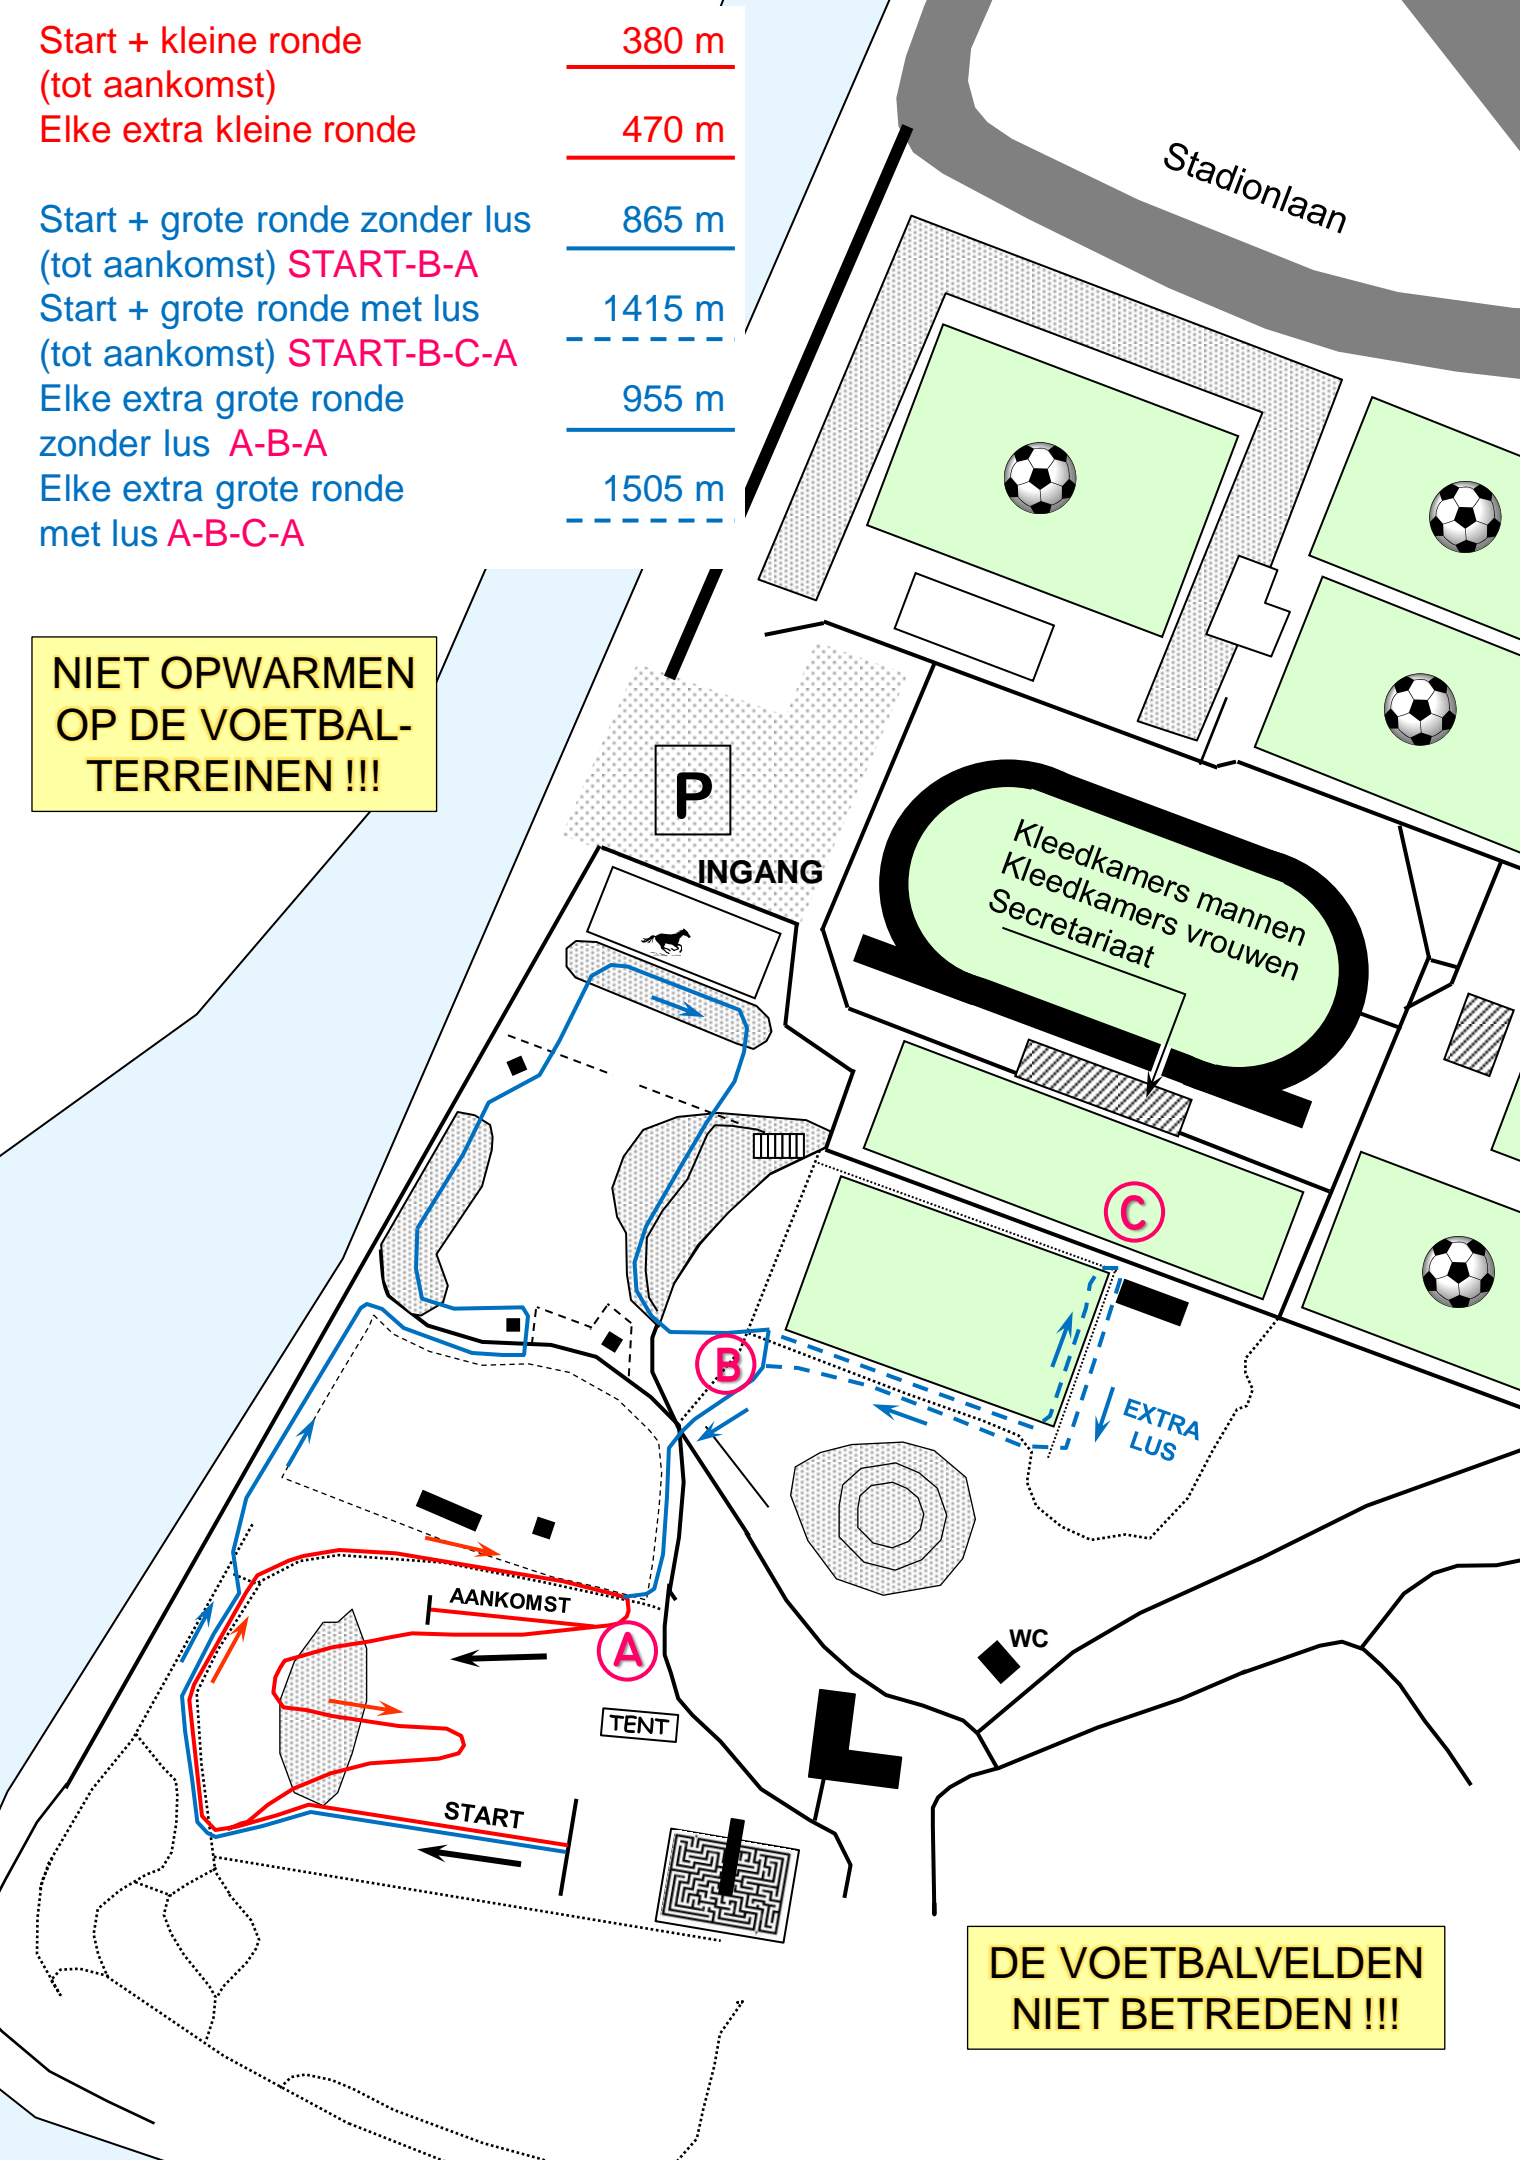

- Start + kleine ronde (tot aankomst) 380 m
- Elke extra kleine ronde 470 m
- Start + grote ronde zonder lus 865 m
- (tot aankomst) **START-B-A**
- Start + grote ronde met lus 1415 m
- (tot aankomst) **START-B-C-A**
- Elke extra grote ronde zonder lus 955 m
- Elke extra grote ronde met lus 1505 m

**NIET OPWARMEN
OP DE VOETBAL-
TERREINEN !!!**

**DE VOETBALVELDEN
NIET BETREDEN !!!**